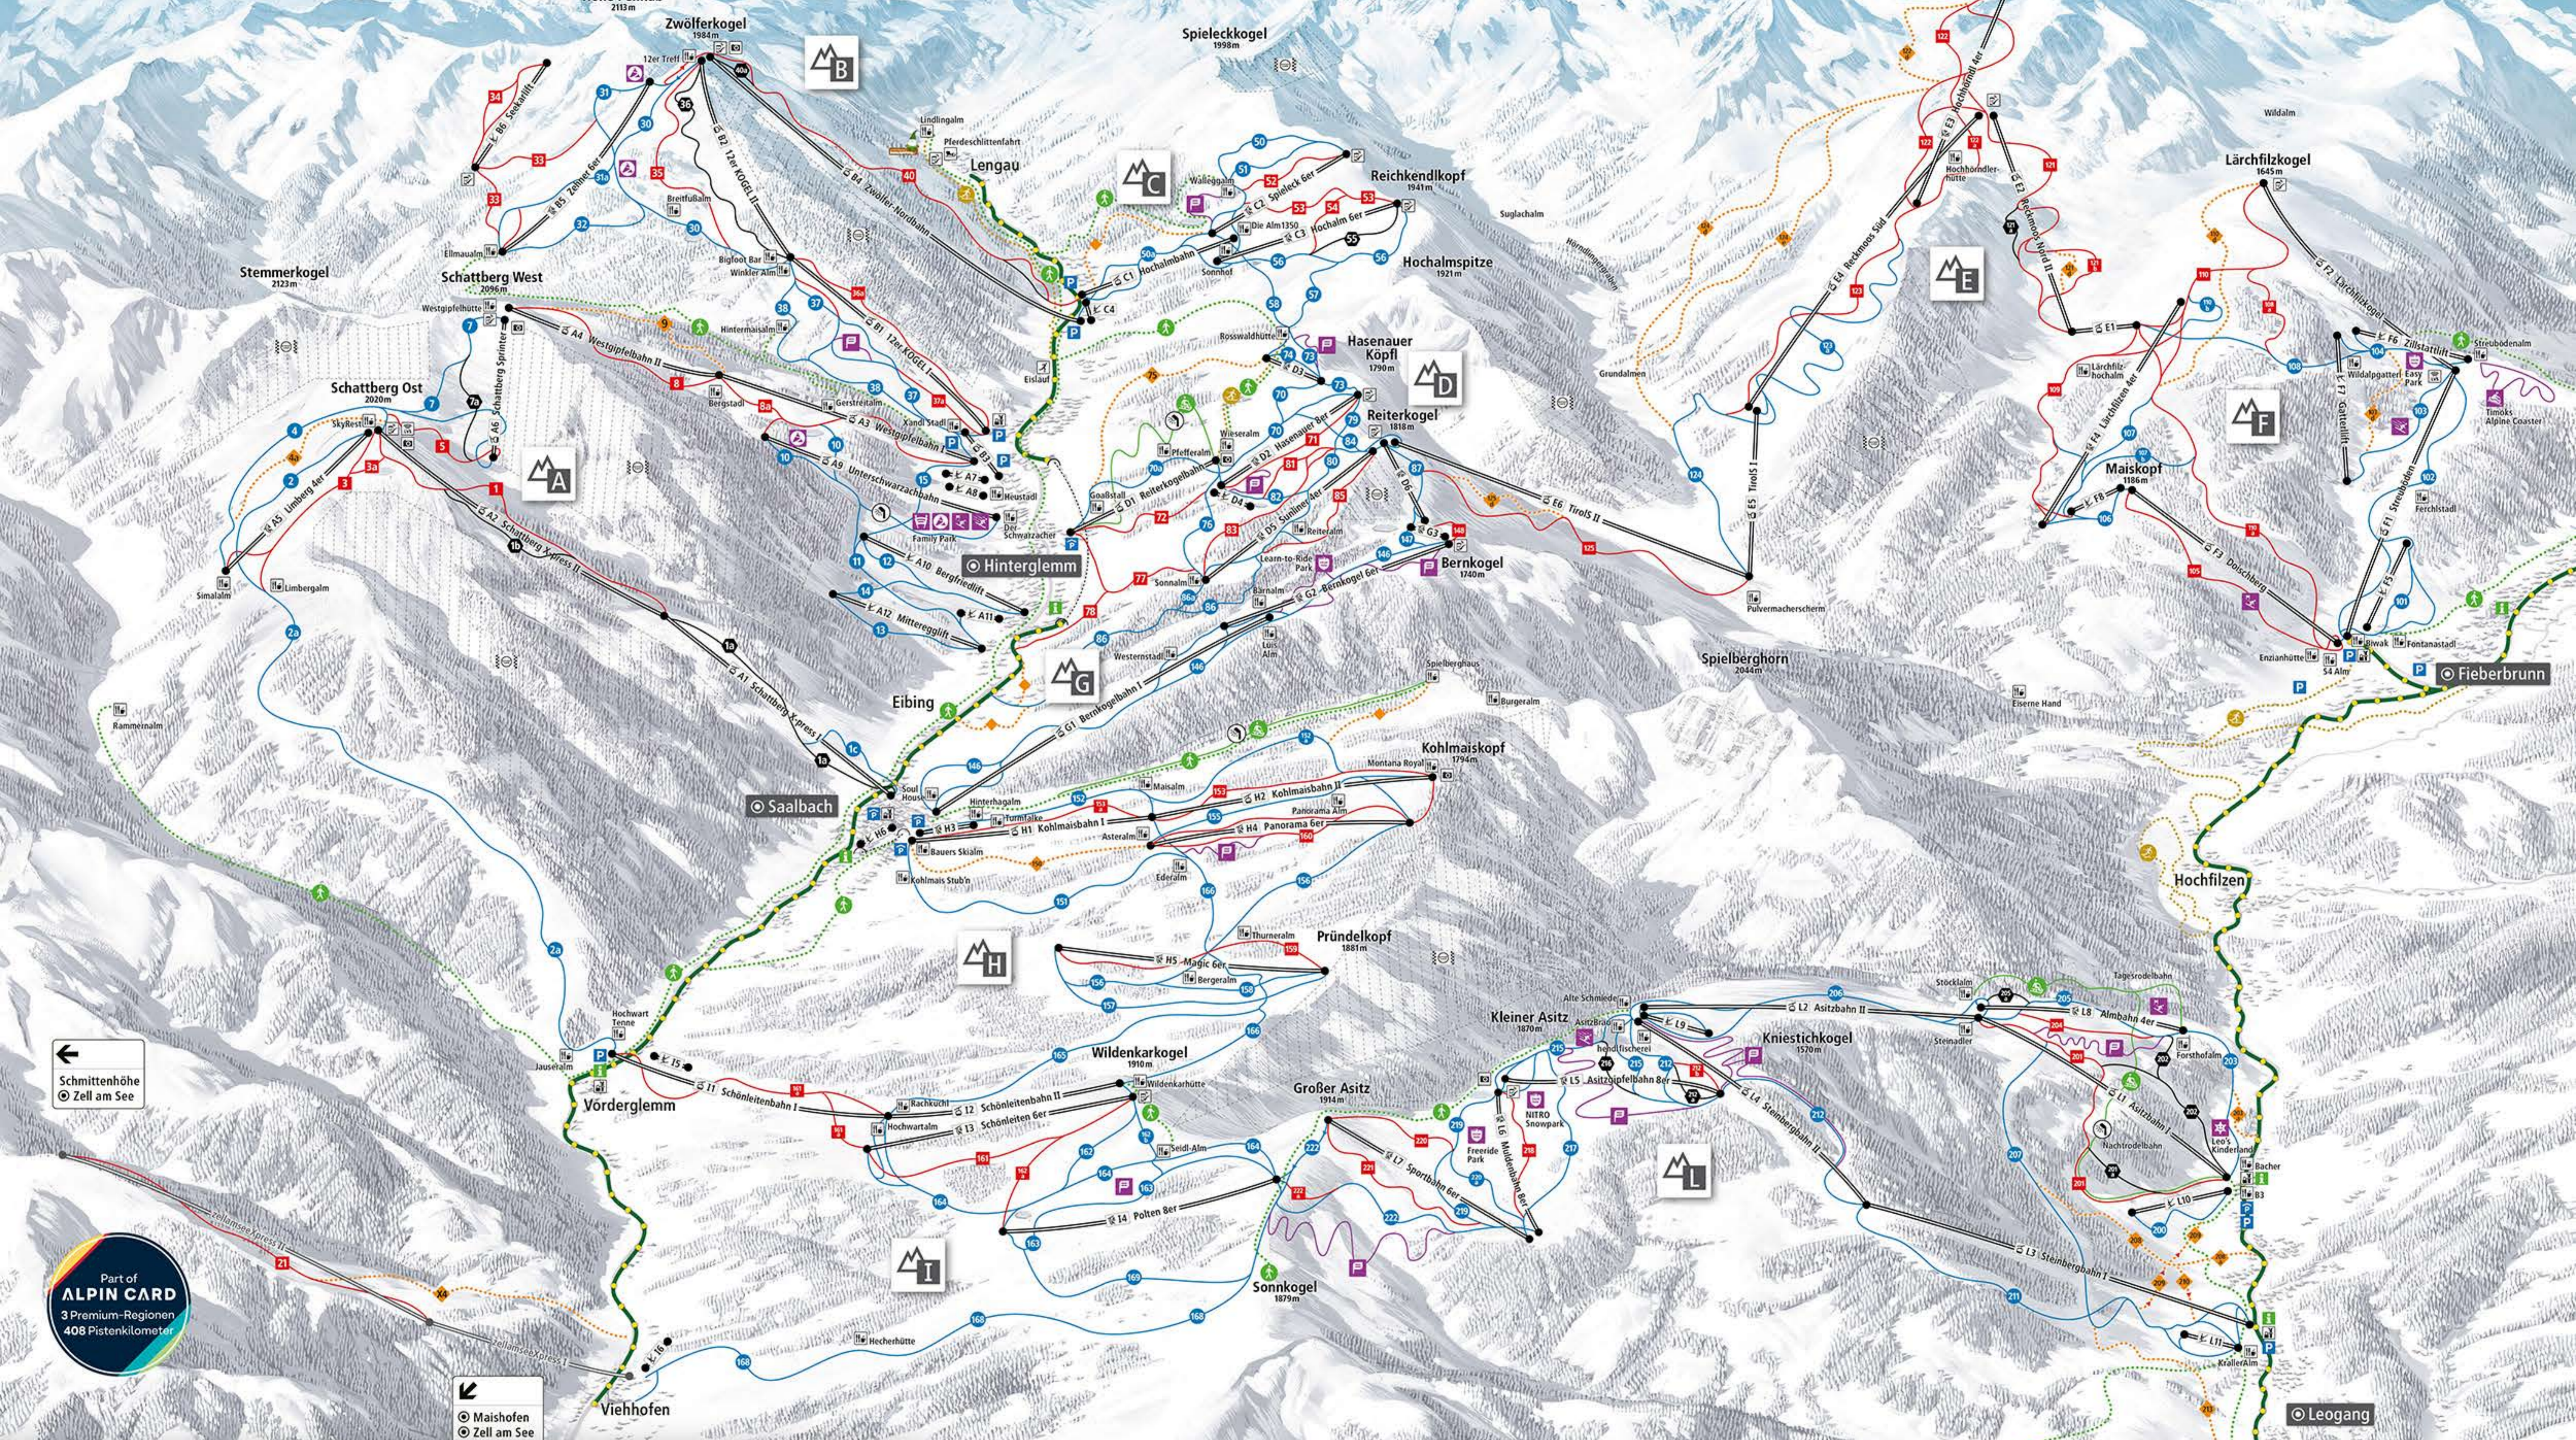

Großvenediger 3662m Geißstein 2363m Tristkogel 2095m Staffkogel 2115m Sonnspitze 2062m Hoher Mahdstein 2063m Hochhörndlerspitze 1981m Wildseeloder 2117m Henne 2078m Platte 1903m

← Schmittenhöhe
⊙ Zell am See

Part of
ALPIN CARD
3 Premium-Regionen
408 Pistenkilometer

⊙ Maishofen
⊙ Zell am See

↘ Saalfelden
⊙ Saalfelden

- | | | | | |
|---|--|---|--|--|
| <ul style="list-style-type: none"> Seilbahn und Lift Piste leicht Piste mittel Piste schwer Skiroute | <ul style="list-style-type: none"> Zone Skicircus Rodelbahn Loipe Winterwanderweg Ski bus | <ul style="list-style-type: none"> Snowpark Rennstrecke Speedstrecke Snow Trail Funslope | <ul style="list-style-type: none"> Restaurant Skidepot Foto Point LVS Checkpoint LVS Suchfeld | <ul style="list-style-type: none"> Flutlicht Parkplatz Parkhaus Information Sperrgebiet |
|---|--|---|--|--|