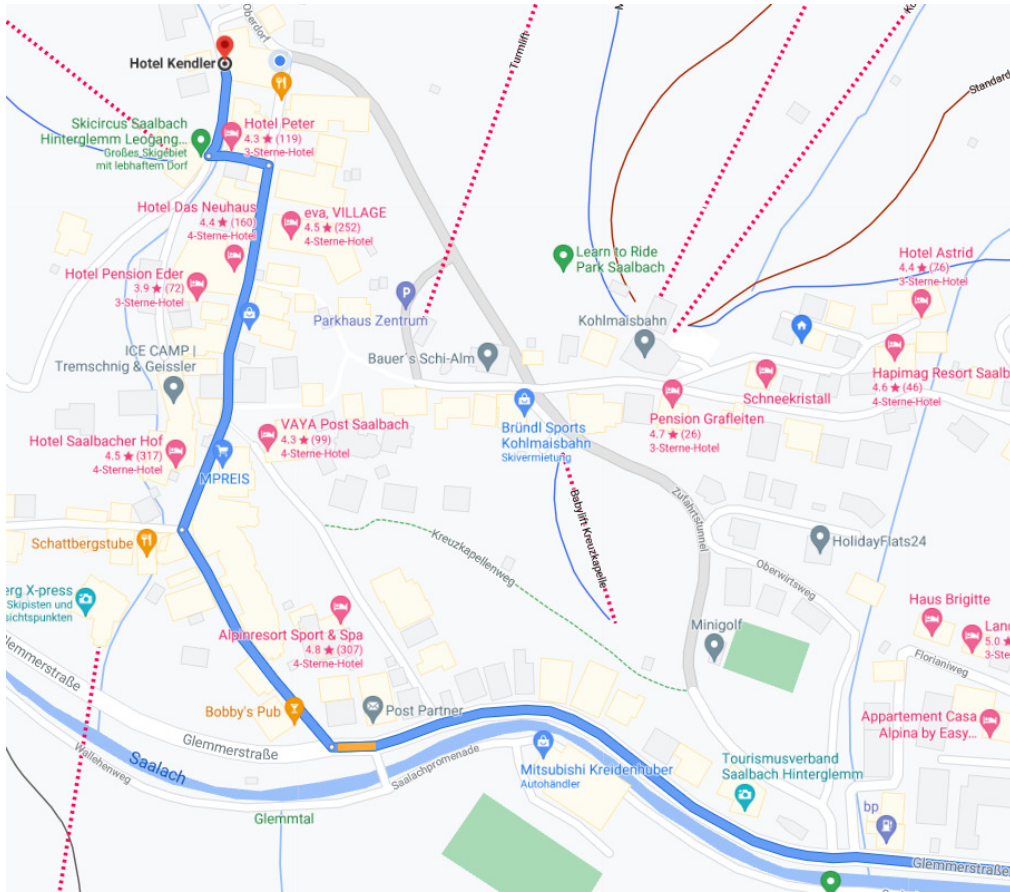

Fehlerhafte Anreiseangabe von Google und manchen GPS

Durchfahrt durch die Fußgängerzone ist nicht möglich.

Korrekte Anfahrtsstrecke